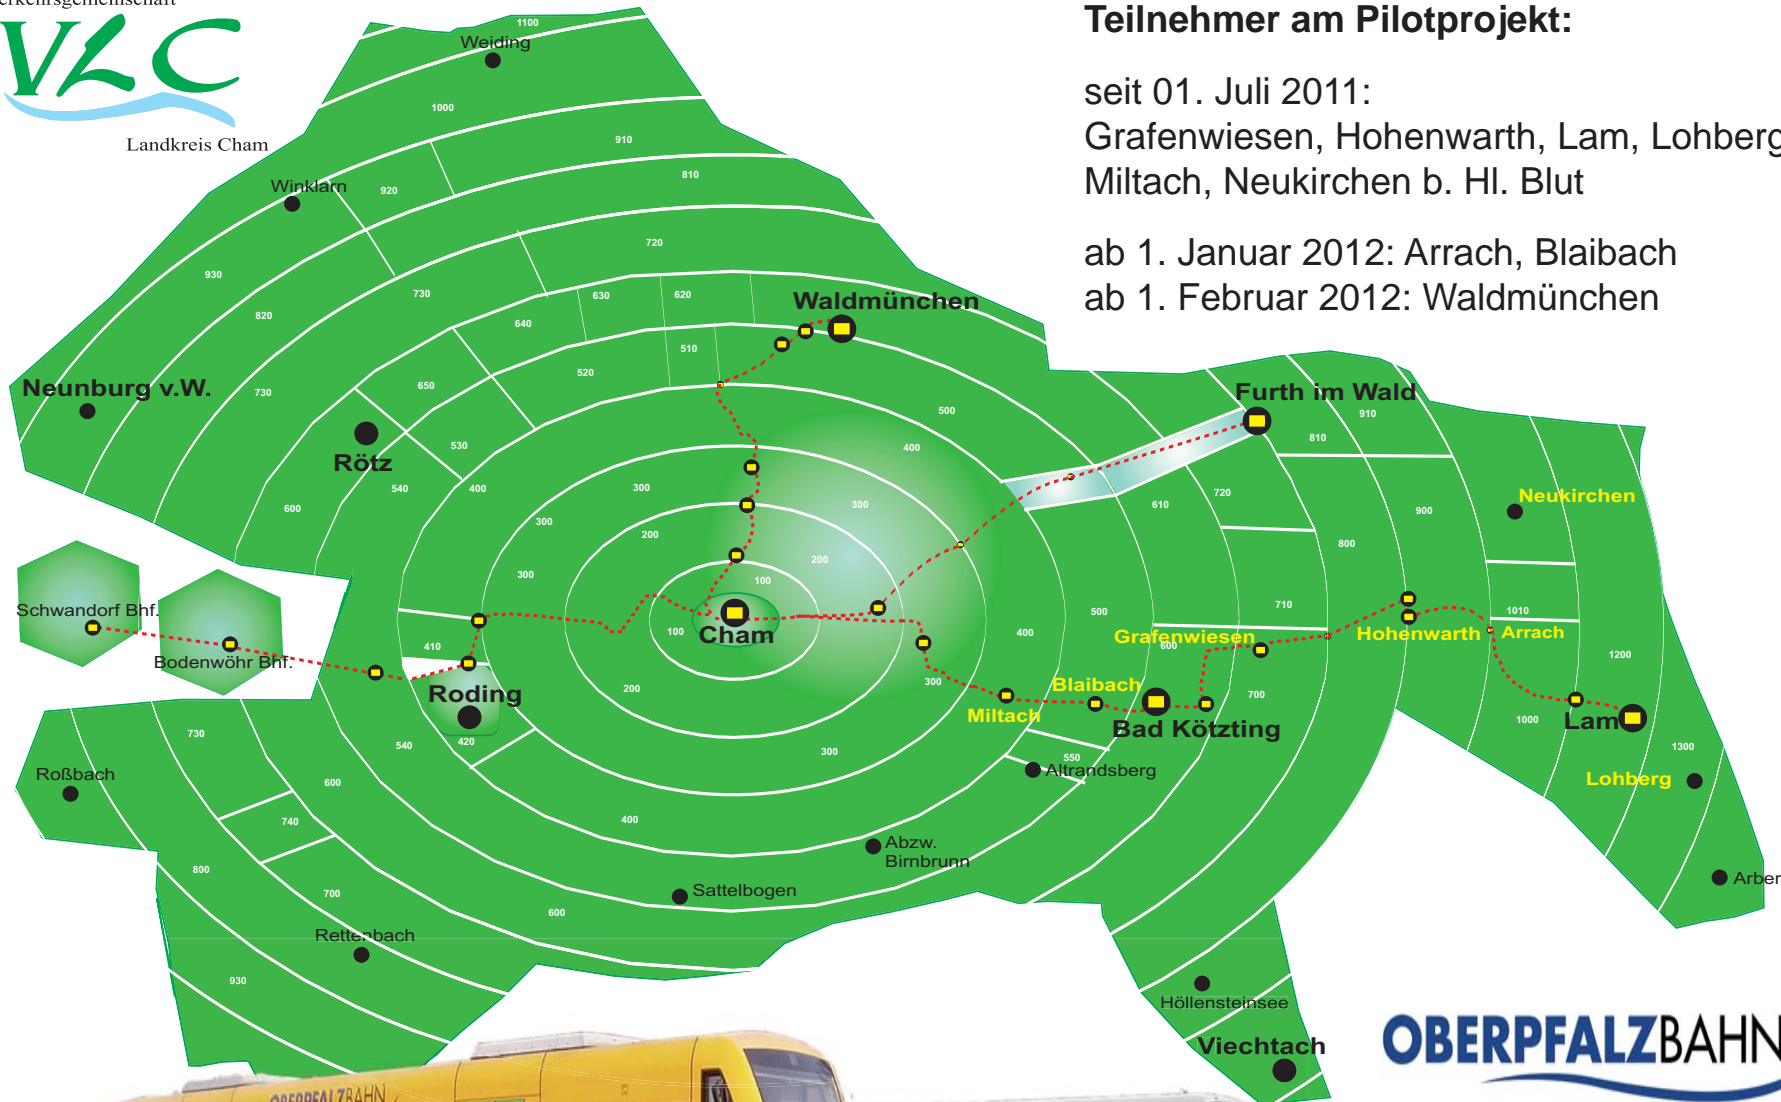

Pilotprojekt „kostenlose Nutzung des ÖPNV für Urlaubsgäste im Landkreis Cham Gültigkeitsbereich der VLC Gästekarte

Verkehrsgemeinschaft

Landkreis Cham

Teilnehmer am Pilotprojekt:

seit 01. Juli 2011:

Grafenwiesen, Hohenwarth, Lam, Lohberg,
Miltach, Neukirchen b. Hl. Blut

ab 1. Januar 2012: Arrach, Blaibach

ab 1. Februar 2012: Waldmünchen