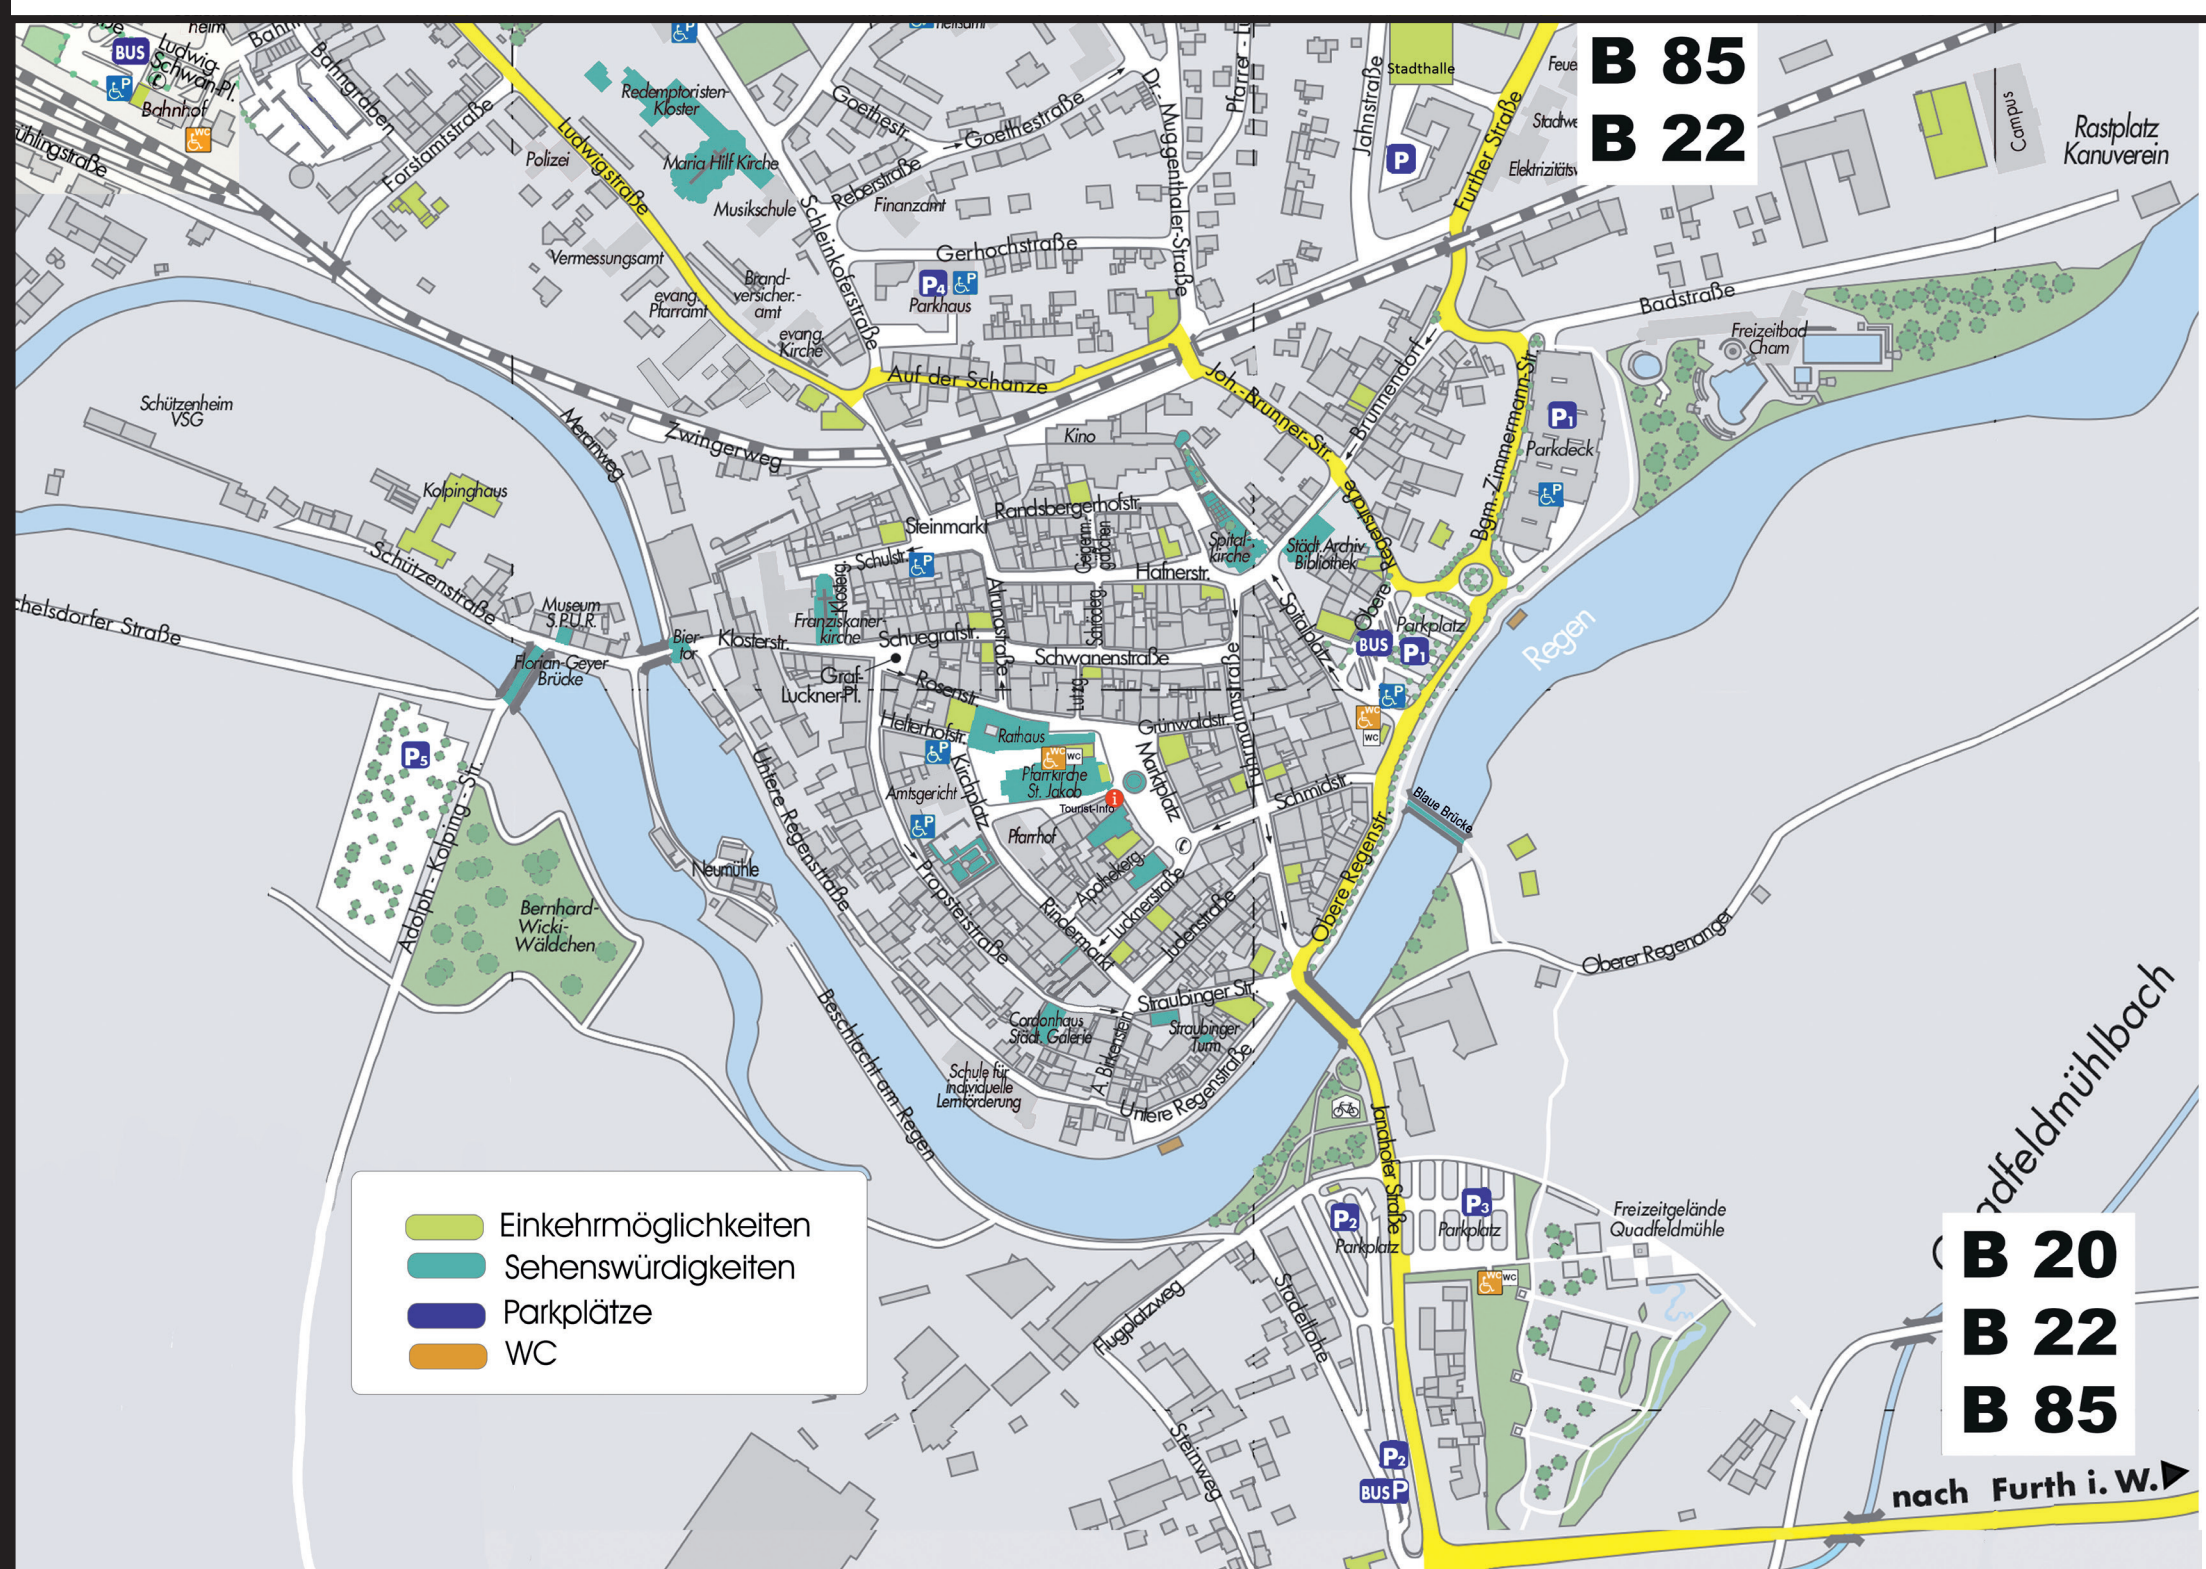

MOTORRADKARTE

rund um CHAM im Bayerischen Wald

TOURENVORSCHLÄGE

Tour 2:
Zielweg: 65 km
Cham - Rimbach - Hohenwirth - Domazlice

Tour 1:
große Runde: 83 km
Cham - Furth im Wald - Domazlice - Waldmünchen - Cham
Kleine Runde: 52 km
Cham - Furth im Wald - Althütte - Waldmünchen - Cham

Tour 4:
Rundweg: 59 km
Cham - Prackebach - St. Englmar - Rattenberg - Cham

Tour 3:
große Runde: 18 km
Cham - Lam - Bodenmais - Viechtach - Cham
keine Runde: 71 km
Cham - Arrach - Arnbruck - Cham

Touristinfo
Gaststätte
Interessanter Punkt

Tour 5:
große Runde: 81 km
Cham - Walderbach - Falkenstein - Schorndorf - Cham
Kleine Runde: 59 km
Cham - Roding - Falkenstein - Schorndorf - Cham

1:100.000

0 1,25 2,5 5
Kilometer