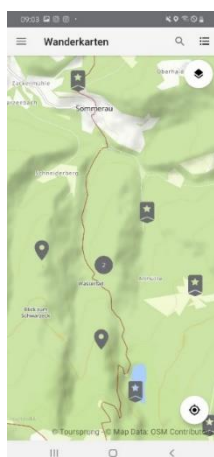

SummitLynx – der digitale Wanderpass im Lamer Winkel

Mit dem QR-Code scannen oder in „Google Play Store“ nach SummitLynx suchen, kostenlos installieren und App starten. Wenn Sie bei Facebook sind, können Sie sich damit anmelden. Falls nicht, legen Sie einfach einen SummitLynx-Account an (E-Mailadresse und Passwort).

Im Menü ☰ (links oben in der Ecke) finden Sie den Punkt „Wanderkarten“:

Hier können Sie sich eine Übersicht über die Ziele  der Wandernadeln im Lamer Winkel verschaffen. Für nähere Informationen zu den jeweiligen Zielen klicken Sie einfach auf dieses Feld .

Wenn Sie sich für ein Ziel entschieden haben (im Beispiel Osser) schalten Sie auf dem Handy „Standort bzw. GPS“ ein. Ein blauer Punkt, gibt Ihren genauen Standort an. Angekommen am Ziel, erscheint dieses Feld  in gelb. Durch Antippen des Feldes , öffnet sich am unteren Bildschirm ein neues Fenster. Hier tippen Sie für den Check-In auf dieses Symbol . Im Weiteren können Sie auf Facebook oder Twitter den Eintrag teilen. Wenn gewünscht, kann ein Foto und ein Beschreibungstext hinzugefügt werden. Ansonsten tippen Sie einfach ohne Kommentar auf das Häkchen in der rechten oberen Ecke.

Ein weiterer Punkt im Menü ☰ ist „Wandernadeln“:

Hier sehen Sie, welche Wandernadeln im Lamer Winkel zu erreichen sind. Tippen Sie auf eine der vier Wandernadeln, so erhalten Sie weitere Infos zu den Nadeln. Sie sehen, wie viele Punkte Sie erreichen müssen, um die Nadel zu verdienen. Wenn Sie nach unten scrollen, erhalten Sie außerdem einen Überblick, wo Sie schon waren (die Ziele mit grünem Häkchen ✓ haben Sie bereits erreicht), wie viele Punkte Sie schon gesammelt haben bzw. wie viele Ihnen noch fehlen bis zur nächsten Nadel.