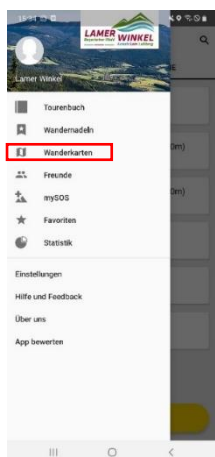

SummitLynx – der digitale Wanderpass im Lamer Winkel

Mit dem QR-Code scannen oder in „Google Play Store“ nach SummitLynx suchen, kostenlos installieren und App starten. Wenn Sie bei Facebook sind, können Sie sich damit anmelden. Falls nicht, legen Sie einfach einen SummitLynx-Account an (E-Mailadresse und Passwort).

Im Menü ☰ (links oben in der Ecke) finden Sie den Punkt „Wanderkarten“:

Hier können Sie sich eine Übersicht über die Ziele  der Wandernadeln im Lamer Winkel verschaffen. Für nähere Informationen zu den jeweiligen Zielen klicken Sie einfach auf dieses Feld .

Wenn Sie sich für ein Ziel entschieden haben (im Beispiel Osser) schalten Sie auf dem Handy „Standort bzw. GPS“ ein. Ein blauer Punkt, gibt Ihren genauen Standort an. Angekommen am Ziel, erscheint dieses Feld  in gelb. Durch Antippen des Feldes , öffnet sich am unteren Bildschirm ein neues Fenster. Hier tippen Sie für den Check-In auf dieses Symbol . Im Weiteren können Sie auf Facebook oder Twitter den Eintrag teilen. Wenn gewünscht, kann ein Foto und ein Beschreibungstext hinzugefügt werden. Ansonsten tippen Sie einfach ohne Kommentar auf das Häkchen in der rechten oberen Ecke.

Ein weiterer Punkt im Menü ☰ ist „Wandernadeln“:

Hier sehen Sie, welche Wandernadeln im Lamer Winkel zu erreichen sind. Tippen Sie auf eine der vier Wandernadeln, so erhalten Sie weitere Infos zu den Nadeln. Sie sehen, wie viele Punkte Sie erreichen müssen, um die Nadel zu verdienen. Wenn Sie nach unten scrollen, erhalten Sie außerdem einen Überblick, wo Sie schon waren (die Ziele mit grünem Häkchen ✓ haben Sie bereits erreicht), wie viele Punkte Sie schon gesammelt haben bzw. wie viele Ihnen noch fehlen bis zur nächsten Nadel.