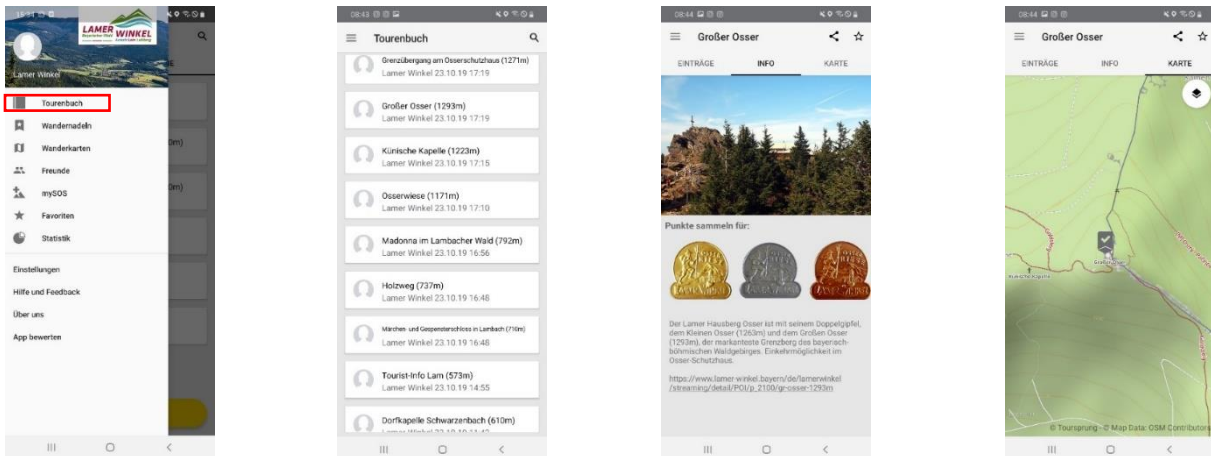

Wenn Sie sich für ein Ziel entschieden haben (im Beispiel Osser) schalten Sie auf dem Handy „Standort bzw. GPS“ ein. Ein blauer Punkt, gibt Ihren genauen Standort an. Angekommen am Ziel, erscheint dieses Feld  in gelb. Durch Antippen des Feldes , öffnet sich am unteren Bildschirm ein neues Fenster. Hier tippen Sie für den Check-In auf dieses Symbol . Im Weiteren können Sie auf Facebook oder Twitter den Eintrag teilen. Wenn gewünscht, kann ein Foto und ein Beschreibungstext hinzugefügt werden. Ansonsten tippen Sie einfach ohne Kommentar auf das Häkchen in der rechten oberen Ecke.

Ein weiterer Punkt im Menü ☰ ist „Wandernadeln“:

Hier sehen Sie, welche Wandernadeln im Lamer Winkel zu erreichen sind. Tippen Sie auf eine der vier Wandernadeln, so erhalten Sie weitere Infos zu den Nadeln. Sie sehen, wie viele Punkte Sie erreichen müssen, um die Nadel zu verdienen. Wenn Sie nach unten scrollen, erhalten Sie außerdem einen Überblick, wo Sie schon waren (die Ziele mit grünem Häkchen ✓ haben Sie bereits erreicht), wie viele Punkte Sie schon gesammelt haben bzw. wie viele Ihnen noch fehlen bis zur nächsten Nadel.

Sobald Sie genügend Punkte gesammelt haben und eine Wandernadel erreicht haben, erscheint automatisch dieses Fenster:

Sie können nun die Wandernadel einlösen und erhalten per E-Mail Ihre Urkunde. Die Wandernadel zum Anstecken erhalten Sie kostenlos in den Tourist-Infos im Lamer Winkel.

Des Weiteren gibt es im Menü ☰ den Punkt „Tourenbuch“:

Hier erhalten Sie einen Überblick, welche Ziele Sie schon erreicht haben. Für nähere Informationen tippen Sie einfach ein Ziel an, es erscheint ein neues Fenster mit Infos und Karte.