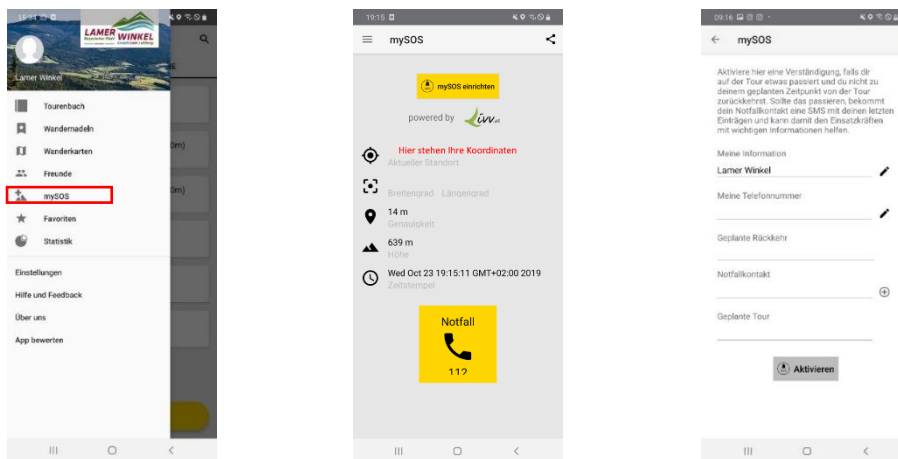

Unter können Sie entsprechende Angaben zur Tour eingeben und die Telefonnummer von Angehörigen als Notfallkontakt hinterlegen (**bitte auch aktivieren**). Falls Ihnen auf der Tour etwas passiert und Sie nicht zum geplanten Zeitpunkt zurückkehren, erhält der Notfallkontakt eine SMS. Die hierbei übermittelten Informationen liefern wichtige Daten für die Helfer. In **akuten Notfallsituationen** drücken Sie bitte auf dieses Symbol . Hier wird Ihr Notruf an den Rettungsdienst und/oder Feuerwehr weitergeleitet.

Noch ein Punkt im Menü ☰ ist „Statistik“:

Hier können Sie Ihre persönlichen Erfolge als Statistik ansehen.