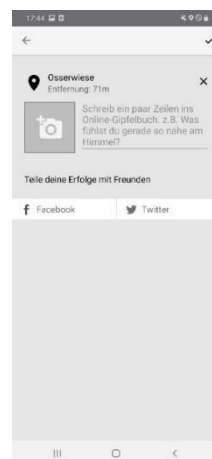

SummitLynx – der digitale Wanderpass im Lamer Winkel

Mit dem QR-Code scannen oder in „Google Play Store“ nach SummitLynx suchen, kostenlos installieren und App starten. Wenn Sie bei Facebook sind, können Sie sich damit anmelden. Falls nicht, legen Sie einfach einen SummitLynx-Account an (E-Mailadresse und Passwort).

Wenn Sie sich für ein Ziel entschieden haben (im Beispiel Osser) schalten Sie auf dem Handy „Standort bzw. GPS“ ein. Ein blauer Punkt, gibt Ihren genauen Standort an. Angekommen am Ziel, erscheint dieses Feld  in gelb. Durch Antippen des Feldes , öffnet sich am unteren Bildschirm ein neues Fenster. Hier tippen Sie für den Check-In auf dieses Symbol . Im Weiteren können Sie auf Facebook oder Twitter den Eintrag teilen. Wenn gewünscht, kann ein Foto und ein Beschreibungstext hinzugefügt werden. Ansonsten tippen Sie einfach ohne Kommentar auf das Häkchen in der rechten oberen Ecke.

Ein weiterer Punkt im Menü ☰ ist „Wandernadeln“:

Hier sehen Sie, welche Wandernadeln im Lamer Winkel zu erreichen sind. Tippen Sie auf eine der vier Wandernadeln, so erhalten Sie weitere Infos zu den Nadeln. Sie sehen, wie viele Punkte Sie erreichen müssen, um die Nadel zu verdienen. Wenn Sie nach unten scrollen, erhalten Sie außerdem einen Überblick, wo Sie schon waren (die Ziele mit grünem Häkchen ✓ haben Sie bereits erreicht), wie viele Punkte Sie schon gesammelt haben bzw. wie viele Ihnen noch fehlen bis zur nächsten Nadel.