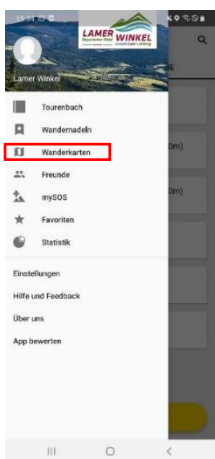

SummitLynx – der digitale Wanderpass im Lamer Winkel

Mit dem QR-Code scannen oder in „Google Play Store“ nach SummitLynx suchen, kostenlos installieren und App starten. Wenn Sie bei Facebook sind, können Sie sich damit anmelden. Falls nicht, legen Sie einfach einen SummitLynx-Account an (E-Mailadresse und Passwort).

Im Menü ☰ (links oben in der Ecke) finden Sie den Punkt „Wanderkarten“:

Hier können Sie sich eine Übersicht über die Ziele  der Wandernadeln im Lamer Winkel verschaffen. Für nähere Informationen zu den jeweiligen Zielen klicken Sie einfach auf dieses Feld .

Wenn Sie sich für ein Ziel entschieden haben (im Beispiel Osser) schalten Sie auf dem Handy „Standort bzw. GPS“ ein. Ein blauer Punkt, gibt Ihren genauen Standort an. Angekommen am Ziel, erscheint dieses Feld  in gelb. Durch Antippen des Feldes , öffnet sich am unteren Bildschirm ein neues Fenster. Hier tippen Sie für den Check-In auf dieses Symbol . Im Weiteren können Sie auf Facebook oder Twitter den Eintrag teilen. Wenn gewünscht, kann ein Foto und ein Beschreibungstext hinzugefügt werden. Ansonsten tippen Sie einfach ohne Kommentar auf das Häkchen in der rechten oberen Ecke.

Ein weiterer Punkt im Menü ☰ ist „Wandernadeln“:

Hier sehen Sie, welche Wandernadeln im Lamer Winkel zu erreichen sind. Tippen Sie auf eine der vier Wandernadeln, so erhalten Sie weitere Infos zu den Nadeln. Sie sehen, wie viele Punkte Sie erreichen müssen, um die Nadel zu verdienen. Wenn Sie nach unten scrollen, erhalten Sie außerdem einen Überblick, wo Sie schon waren (die Ziele mit grünem Häkchen ✓ haben Sie bereits erreicht), wie viele Punkte Sie schon gesammelt haben bzw. wie viele Ihnen noch fehlen bis zur nächsten Nadel.