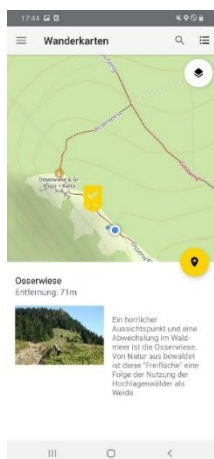

SummitLynx – der digitale Wanderpass im Lamer Winkel

Mit dem QR-Code scannen oder in „Google Play Store“ nach SummitLynx suchen, kostenlos installieren und App starten. Wenn Sie bei Facebook sind, können Sie sich damit anmelden. Falls nicht, legen Sie einfach einen SummitLynx-Account an (E-Mailadresse und Passwort).

Im Menü ☰ (links oben in der Ecke) finden Sie den Punkt „Wanderkarten“:

Hier können Sie sich eine Übersicht über die Ziele  der Wandernadeln im Lamer Winkel verschaffen. Für nähere Informationen zu den jeweiligen Zielen klicken Sie einfach auf dieses Feld .

Wenn Sie sich für ein Ziel entschieden haben (im Beispiel Osser) schalten Sie auf dem Handy „Standort bzw. GPS“ ein. Ein blauer Punkt, gibt Ihren genauen Standort an. Angekommen am Ziel, erscheint dieses Feld  in gelb. Durch Antippen des Feldes , öffnet sich am unteren Bildschirm ein neues Fenster. Hier tippen Sie für den Check-In auf dieses Symbol . Im Weiteren können Sie auf Facebook oder Twitter den Eintrag teilen. Wenn gewünscht, kann ein Foto und ein Beschreibungstext hinzugefügt werden. Ansonsten tippen Sie einfach ohne Kommentar auf das Häkchen in der rechten oberen Ecke.

Ein weiterer Punkt im Menü ☰ ist „Wandernadeln“:

Hier sehen Sie, welche Wandernadeln im Lamer Winkel zu erreichen sind. Tippen Sie auf eine der vier Wandernadeln, so erhalten Sie weitere Infos zu den Nadeln. Sie sehen, wie viele Punkte Sie erreichen müssen, um die Nadel zu verdienen. Wenn Sie nach unten scrollen, erhalten Sie außerdem einen Überblick, wo Sie schon waren (die Ziele mit grünem Häkchen ✓ haben Sie bereits erreicht), wie viele Punkte Sie schon gesammelt haben bzw. wie viele Ihnen noch fehlen bis zur nächsten Nadel.