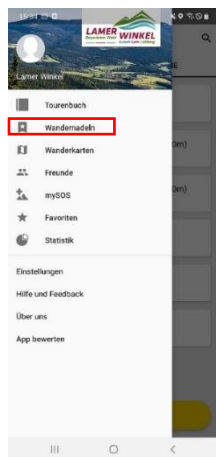

SummitLynx – der digitale Wanderpass im Lamer Winkel

Mit dem QR-Code scannen oder in „Google Play Store“ nach SummitLynx suchen, kostenlos installieren und App starten. Wenn Sie bei Facebook sind, können Sie sich damit anmelden. Falls nicht, legen Sie einfach einen SummitLynx-Account an (E-Mailadresse und Passwort).

Im Menü ☰ (links oben in der Ecke) finden Sie den Punkt „Wanderkarten“:

Hier können Sie sich eine Übersicht über die Ziele  der Wandernadeln im Lamer Winkel verschaffen. Für nähere Informationen zu den jeweiligen Zielen klicken Sie einfach auf dieses Feld .

Wenn Sie sich für ein Ziel entschieden haben (im Beispiel Osser) schalten Sie auf dem Handy „Standort bzw. GPS“ ein. Ein blauer Punkt, gibt Ihren genauen Standort an. Angekommen am Ziel, erscheint dieses Feld  in gelb. Durch Antippen des Feldes , öffnet sich am unteren Bildschirm ein neues Fenster. Hier tippen Sie für den Check-In auf dieses Symbol . Im Weiteren können Sie auf Facebook oder Twitter den Eintrag teilen. Wenn gewünscht, kann ein Foto und ein Beschreibungstext hinzugefügt werden. Ansonsten tippen Sie einfach ohne Kommentar auf das Häkchen in der rechten oberen Ecke.

Ein weiterer Punkt im Menü ☰ ist „Wandernadeln“:

Hier sehen Sie, welche Wandernadeln im Lamer Winkel zu erreichen sind. Tippen Sie auf eine der vier Wandernadeln, so erhalten Sie weitere Infos zu den Nadeln. Sie sehen, wie viele Punkte Sie erreichen müssen, um die Nadel zu verdienen. Wenn Sie nach unten scrollen, erhalten Sie außerdem einen Überblick, wo Sie schon waren (die Ziele mit grünem Häkchen ✓ haben Sie bereits erreicht), wie viele Punkte Sie schon gesammelt haben bzw. wie viele Ihnen noch fehlen bis zur nächsten Nadel.