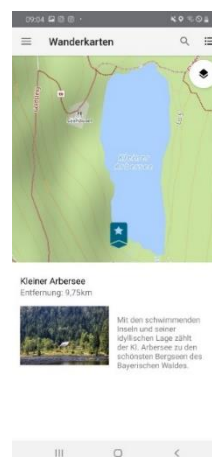

SummitLynx – der digitale Wanderpass im Lamer Winkel

Mit dem QR-Code scannen oder in „Google Play Store“ nach SummitLynx suchen, kostenlos installieren und App starten. Wenn Sie bei Facebook sind, können Sie sich damit anmelden. Falls nicht, legen Sie einfach einen SummitLynx-Account an (E-Mailadresse und Passwort).

Im Menü ☰ (links oben in der Ecke) finden Sie den Punkt „Wanderkarten“:

Hier können Sie sich eine Übersicht über die Ziele  der Wandernadeln im Lamer Winkel verschaffen. Für nähere Informationen zu den jeweiligen Zielen klicken Sie einfach auf dieses Feld .

Wenn Sie sich für ein Ziel entschieden haben (im Beispiel Osser) schalten Sie auf dem Handy „Standort bzw. GPS“ ein. Ein blauer Punkt, gibt Ihren genauen Standort an. Angekommen am Ziel, erscheint dieses Feld  in gelb. Durch Antippen des Feldes , öffnet sich am unteren Bildschirm ein neues Fenster. Hier tippen Sie für den Check-In auf dieses Symbol . Im Weiteren können Sie auf Facebook oder Twitter den Eintrag teilen. Wenn gewünscht, kann ein Foto und ein Beschreibungstext hinzugefügt werden. Ansonsten tippen Sie einfach ohne Kommentar auf das Häkchen in der rechten oberen Ecke.

Ein weiterer Punkt im Menü ☰ ist „Wandernadeln“:

Hier sehen Sie, welche Wandernadeln im Lamer Winkel zu erreichen sind. Tippen Sie auf eine der vier Wandernadeln, so erhalten Sie weitere Infos zu den Nadeln. Sie sehen, wie viele Punkte Sie erreichen müssen, um die Nadel zu verdienen. Wenn Sie nach unten scrollen, erhalten Sie außerdem einen Überblick, wo Sie schon waren (die Ziele mit grünem Häkchen ✓ haben Sie bereits erreicht), wie viele Punkte Sie schon gesammelt haben bzw. wie viele Ihnen noch fehlen bis zur nächsten Nadel.