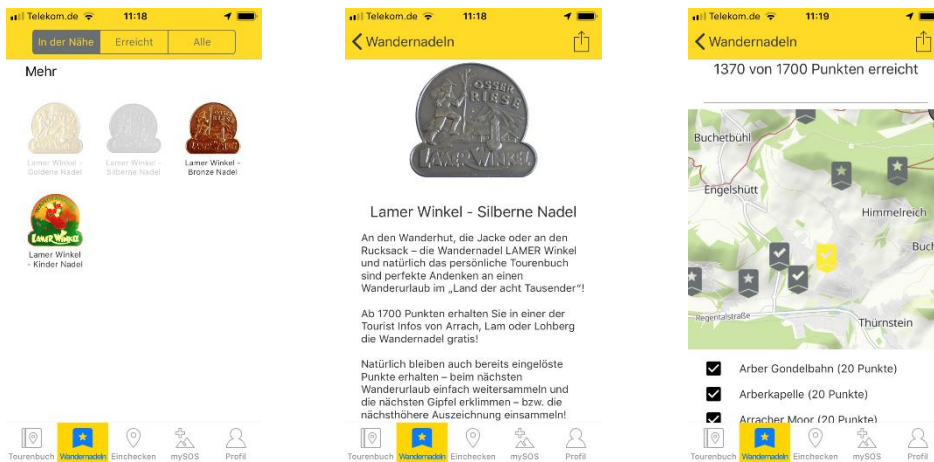

## SummitLynx – der digitale Wanderpass im Lamer Winkel

Mit dem QR-Code scannen oder im „App Store“ nach SummitLynx suchen, kostenlos installieren und App starten. Wenn Sie bei Facebook sind, können Sie sich damit anmelden. Falls nicht, legen Sie einfach einen SummitLynx-Account an (E-Mailadresse und Passwort).

Im Menü  (am unteren Bildschirm) finden Sie den Punkt „Einchecken“:

Hier können Sie sich eine Übersicht über die Ziele  der Wandernadeln im Lamer Winkel verschaffen. Für nähere Informationen zu den jeweiligen Zielen klicken Sie einfach auf dieses Feld .

Wenn Sie sich für ein Ziel entschieden haben (im Beispiel Tourist-Info Lam) schalten Sie auf dem Handy „Standort bzw. GPS“ ein. Ein blauer Punkt, gibt Ihren genauen Standort an. Angekommen am Ziel, erscheint dieses Feld  in gelb. Durch Antippen des Feldes , öffnet sich am unteren Bildschirm ein neues Fenster. Hier tippen Sie für den Check-In auf dieses Symbol . Im Weiteren können Sie auf Facebook oder Twitter den Eintrag teilen. Wenn gewünscht, kann ein Foto und ein Beschreibungstext hinzugefügt werden. Ansonsten tippen Sie einfach ohne Kommentar auf „Einchecken“ in der rechten oberen Ecke.

Ein weiterer Punkt im Menü ist „Wandernadeln“:

Hier sehen Sie, welche Wandernadeln im Lamer Winkel zu erreichen sind. Tippen Sie auf eine der vier Wandernadeln, so erhalten Sie weitere Infos zu den Nadeln. Sie sehen, wie viele Punkte Sie erreichen müssen, um die Nadel zu verdienen. Wenn Sie nach unten scrollen, erhalten Sie außerdem einen Überblick, wo Sie schon waren (die Ziele mit schwarzem Häkchen  haben Sie bereits erreicht), wie viele Punkte Sie schon gesammelt haben bzw. wie viele Ihnen noch fehlen bis zur nächsten Nadel.