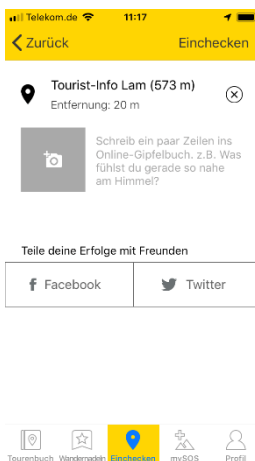

## SummitLynx – der digitale Wanderpass im Lamer Winkel

Mit dem QR-Code scannen oder im „App Store“ nach SummitLynx suchen, kostenlos installieren und App starten. Wenn Sie bei Facebook sind, können Sie sich damit anmelden. Falls nicht, legen Sie einfach einen SummitLynx-Account an (E-Mailadresse und Passwort).

Im Menü  (am unteren Bildschirm) finden Sie den Punkt „Einchecken“:

Hier können Sie sich eine Übersicht über die Ziele  der Wandernadeln im Lamer Winkel verschaffen. Für nähere Informationen zu den jeweiligen Zielen klicken Sie einfach auf dieses Feld .

Wenn Sie sich für ein Ziel entschieden haben (im Beispiel Tourist-Info Lam) schalten Sie auf dem Handy „Standort bzw. GPS“ ein. Ein blauer Punkt, gibt Ihren genauen Standort an. Angekommen am Ziel, erscheint dieses Feld  in gelb. Durch Antippen des Feldes , öffnet sich am unteren Bildschirm ein neues Fenster. Hier tippen Sie für den Check-In auf dieses Symbol . Im Weiteren können Sie auf Facebook oder Twitter den Eintrag teilen. Wenn gewünscht, kann ein Foto und ein Beschreibungstext hinzugefügt werden. Ansonsten tippen Sie einfach ohne Kommentar auf „Einchecken“ in der rechten oberen Ecke.

Ein weiterer Punkt im Menü ist „Wandernadeln“:

Hier sehen Sie, welche Wandernadeln im Lamer Winkel zu erreichen sind. Tippen Sie auf eine der vier Wandernadeln, so erhalten Sie weitere Infos zu den Nadeln. Sie sehen, wie viele Punkte Sie erreichen müssen, um die Nadel zu verdienen. Wenn Sie nach unten scrollen, erhalten Sie außerdem einen Überblick, wo Sie schon waren (die Ziele mit schwarzem Häkchen  haben Sie bereits erreicht), wie viele Punkte Sie schon gesammelt haben bzw. wie viele Ihnen noch fehlen bis zur nächsten Nadel.