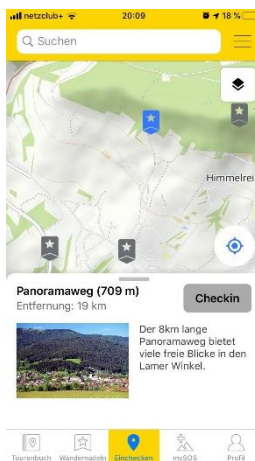

## SummitLynx – der digitale Wanderpass im Lamer Winkel

Mit dem QR-Code scannen oder im „App Store“ nach SummitLynx suchen, kostenlos installieren und App starten. Wenn Sie bei Facebook sind, können Sie sich damit anmelden. Falls nicht, legen Sie einfach einen SummitLynx-Account an (E-Mailadresse und Passwort).

Im Menü  (am unteren Bildschirm) finden Sie den Punkt „Einchecken“:

Hier können Sie sich eine Übersicht über die Ziele  der Wandernadeln im Lamer Winkel verschaffen. Für nähere Informationen zu den jeweiligen Zielen klicken Sie einfach auf dieses Feld .

Wenn Sie sich für ein Ziel entschieden haben (im Beispiel Tourist-Info Lam) schalten Sie auf dem Handy „Standort bzw. GPS“ ein. Ein blauer Punkt, gibt Ihren genauen Standort an. Angekommen am Ziel, erscheint dieses Feld  in gelb. Durch Antippen des Feldes , öffnet sich am unteren Bildschirm ein neues Fenster. Hier tippen Sie für den Check-In auf dieses Symbol . Im Weiteren können Sie auf Facebook oder Twitter den Eintrag teilen. Wenn gewünscht, kann ein Foto und ein Beschreibungstext hinzugefügt werden. Ansonsten tippen Sie einfach ohne Kommentar auf „Einchecken“ in der rechten oberen Ecke.

Ein weiterer Punkt im Menü ist „Wandernadeln“:

Hier sehen Sie, welche Wandernadeln im Lamer Winkel zu erreichen sind. Tippen Sie auf eine der vier Wandernadeln, so erhalten Sie weitere Infos zu den Nadeln. Sie sehen, wie viele Punkte Sie erreichen müssen, um die Nadel zu verdienen. Wenn Sie nach unten scrollen, erhalten Sie außerdem einen Überblick, wo Sie schon waren (die Ziele mit schwarzem Häkchen  haben Sie bereits erreicht), wie viele Punkte Sie schon gesammelt haben bzw. wie viele Ihnen noch fehlen bis zur nächsten Nadel.