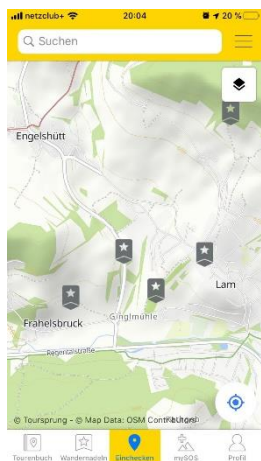

## SummitLynx – der digitale Wanderpass im Lamer Winkel

Mit dem QR-Code scannen oder im „App Store“ nach SummitLynx suchen, kostenlos installieren und App starten. Wenn Sie bei Facebook sind, können Sie sich damit anmelden. Falls nicht, legen Sie einfach einen SummitLynx-Account an (E-Mailadresse und Passwort).

Im Menü  (am unteren Bildschirm) finden Sie den Punkt „Einchecken“:

Hier können Sie sich eine Übersicht über die Ziele  der Wandernadeln im Lamer Winkel verschaffen. Für nähere Informationen zu den jeweiligen Zielen klicken Sie einfach auf dieses Feld .

Wenn Sie sich für ein Ziel entschieden haben (im Beispiel Tourist-Info Lam) schalten Sie auf dem Handy „Standort bzw. GPS“ ein. Ein blauer Punkt, gibt Ihren genauen Standort an. Angekommen am Ziel, erscheint dieses Feld  in gelb. Durch Antippen des Feldes , öffnet sich am unteren Bildschirm ein neues Fenster. Hier tippen Sie für den Check-In auf dieses Symbol . Im Weiteren können Sie auf Facebook oder Twitter den Eintrag teilen. Wenn gewünscht, kann ein Foto und ein Beschreibungstext hinzugefügt werden. Ansonsten tippen Sie einfach ohne Kommentar auf „Einchecken“ in der rechten oberen Ecke.

Ein weiterer Punkt im Menü ist „Wandernadeln“:

Hier sehen Sie, welche Wandernadeln im Lamer Winkel zu erreichen sind. Tippen Sie auf eine der vier Wandernadeln, so erhalten Sie weitere Infos zu den Nadeln. Sie sehen, wie viele Punkte Sie erreichen müssen, um die Nadel zu verdienen. Wenn Sie nach unten scrollen, erhalten Sie außerdem einen Überblick, wo Sie schon waren (die Ziele mit schwarzem Häkchen  haben Sie bereits erreicht), wie viele Punkte Sie schon gesammelt haben bzw. wie viele Ihnen noch fehlen bis zur nächsten Nadel.