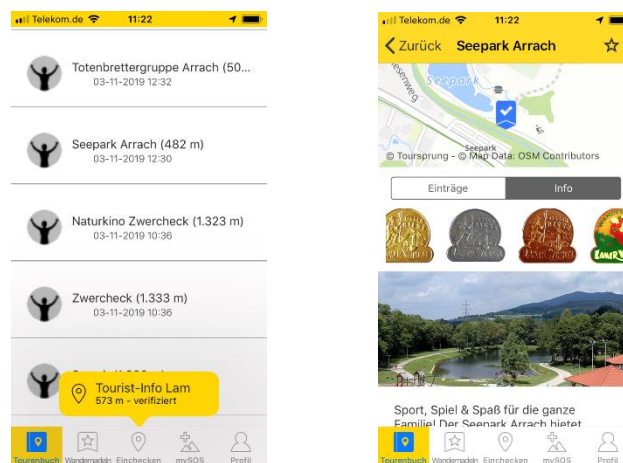

Wenn Sie sich für ein Ziel entschieden haben (im Beispiel Tourist-Info Lam) schalten Sie auf dem Handy „Standort bzw. GPS“ ein. Ein blauer Punkt, gibt Ihren genauen Standort an. Angekommen am Ziel, erscheint dieses Feld  in gelb. Durch Antippen des Feldes , öffnet sich am unteren Bildschirm ein neues Fenster. Hier tippen Sie für den Check-In auf dieses Symbol . Im Weiteren können Sie auf Facebook oder Twitter den Eintrag teilen. Wenn gewünscht, kann ein Foto und ein Beschreibungstext hinzugefügt werden. Ansonsten tippen Sie einfach ohne Kommentar auf „Einchecken“ in der rechten oberen Ecke.

Ein weiterer Punkt im Menü ist „Wandernadeln“:

Hier sehen Sie, welche Wandernadeln im Lamer Winkel zu erreichen sind. Tippen Sie auf eine der vier Wandernadeln, so erhalten Sie weitere Infos zu den Nadeln. Sie sehen, wie viele Punkte Sie erreichen müssen, um die Nadel zu verdienen. Wenn Sie nach unten scrollen, erhalten Sie außerdem einen Überblick, wo Sie schon waren (die Ziele mit schwarzem Häkchen  haben Sie bereits erreicht), wie viele Punkte Sie schon gesammelt haben bzw. wie viele Ihnen noch fehlen bis zur nächsten Nadel.

Sobald Sie genügend Punkte gesammelt haben und eine Wandernadel erreicht haben, erscheint automatisch dieses Fenster:

Sie können nun die Wandernadel einlösen und erhalten per E-Mail Ihre Urkunde. Die Wandernadel zum Anstecken erhalten Sie kostenlos in den Tourist-Infos im Lamer Winkel.

Des Weiteren gibt es im Menü  den Punkt „Tourenbuch“:

Hier erhalten Sie einen Überblick, welche Ziele Sie schon erreicht haben. Für nähere Informationen tippen Sie einfach ein Ziel an, es erscheint ein neues Fenster mit Infos und Karte.