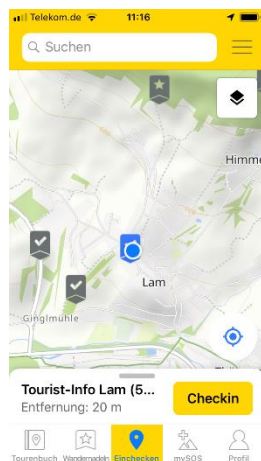

## SummitLynx – der digitale Wanderpass im Lamer Winkel

Mit dem QR-Code scannen oder im „App Store“ nach SummitLynx suchen, kostenlos installieren und App starten. Wenn Sie bei Facebook sind, können Sie sich damit anmelden. Falls nicht, legen Sie einfach einen SummitLynx-Account an (E-Mailadresse und Passwort).

Im Menü  (am unteren Bildschirm) finden Sie den Punkt „Einchecken“:

Hier können Sie sich eine Übersicht über die Ziele  der Wandernadeln im Lamer Winkel verschaffen. Für nähere Informationen zu den jeweiligen Zielen klicken Sie einfach auf dieses Feld .

Wenn Sie sich für ein Ziel entschieden haben (im Beispiel Tourist-Info Lam) schalten Sie auf dem Handy „Standort bzw. GPS“ ein. Ein blauer Punkt, gibt Ihren genauen Standort an. Angekommen am Ziel, erscheint dieses Feld  in gelb. Durch Antippen des Feldes , öffnet sich am unteren Bildschirm ein neues Fenster. Hier tippen Sie für den Check-In auf dieses Symbol . Im Weiteren können Sie auf Facebook oder Twitter den Eintrag teilen. Wenn gewünscht, kann ein Foto und ein Beschreibungstext hinzugefügt werden. Ansonsten tippen Sie einfach ohne Kommentar auf „Einchecken“ in der rechten oberen Ecke.

Ein weiterer Punkt im Menü ist „Wandernadeln“:

Hier sehen Sie, welche Wandernadeln im Lamer Winkel zu erreichen sind. Tippen Sie auf eine der vier Wandernadeln, so erhalten Sie weitere Infos zu den Nadeln. Sie sehen, wie viele Punkte Sie erreichen müssen, um die Nadel zu verdienen. Wenn Sie nach unten scrollen, erhalten Sie außerdem einen Überblick, wo Sie schon waren (die Ziele mit schwarzem Häkchen  haben Sie bereits erreicht), wie viele Punkte Sie schon gesammelt haben bzw. wie viele Ihnen noch fehlen bis zur nächsten Nadel.