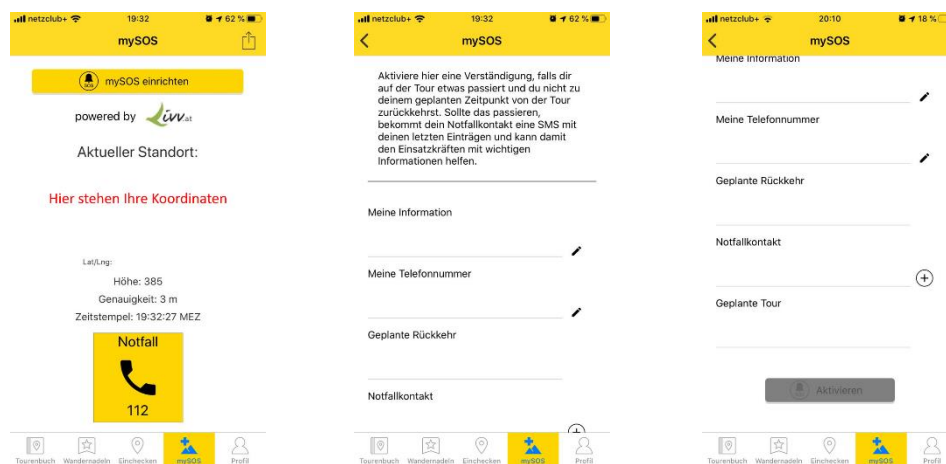

Unter können Sie entsprechende Angaben zur Tour eingeben und die Telefonnummer von Angehörigen als Notfallkontakt hinterlegen (**bitte auch aktivieren**). Falls Ihnen auf der Tour etwas passiert und Sie nicht zum geplanten Zeitpunkt zurückkehren, erhält der Notfallkontakt eine SMS. Die hierbei übermittelten Informationen liefern wichtige Daten für die Helfer.

In **akuten Notfallsituationen** drücken Sie bitte auf dieses Symbol . Hier wird Ihr Notruf an den Rettungsdienst und/oder Feuerwehr weitergeleitet.

Noch ein Punkt im Menü ist „Profil“:

Hier können Sie Ihre persönlichen Erfolge als Statistik ansehen.