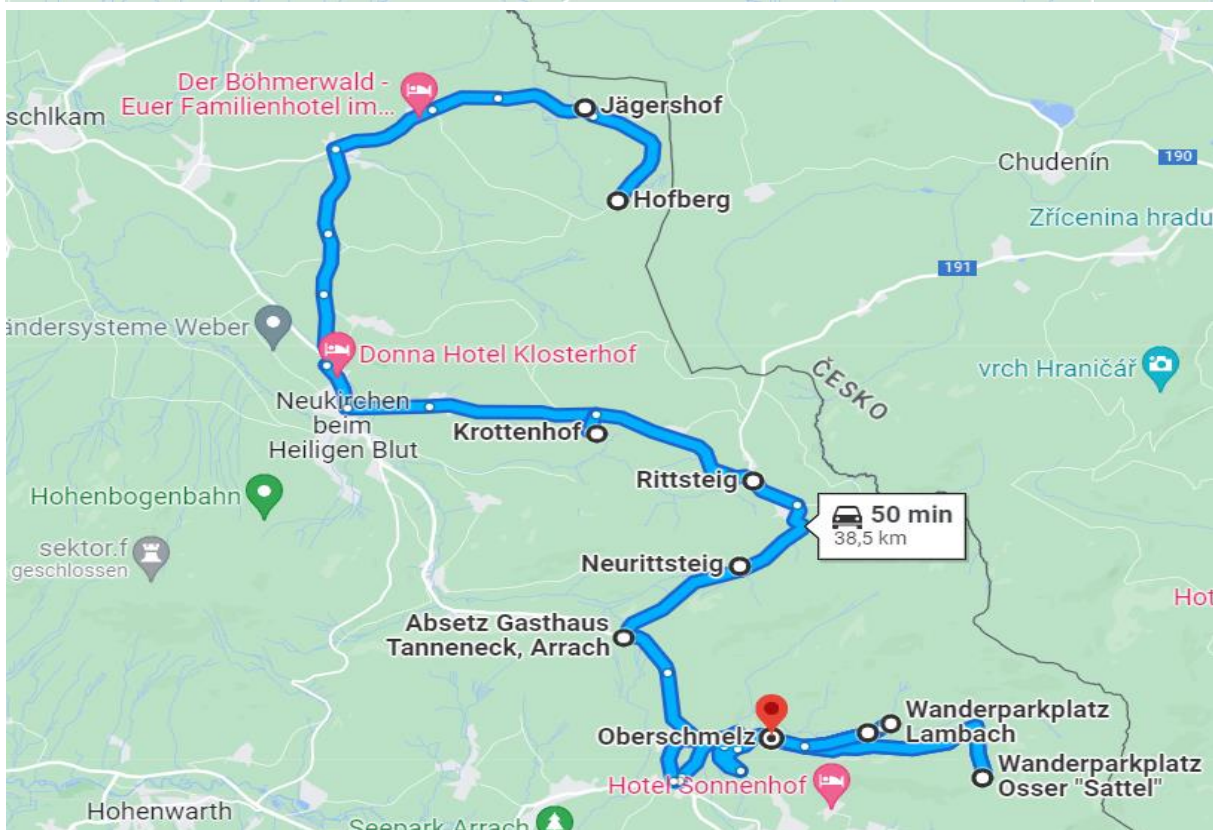

Nutzplatzkilometer Linie 914

Neukirchen b. Hl. Blut – Rittsteig – Höllhöhe – Lambach – Lam – Sommerau

KM Gesamt: 87,1 KM