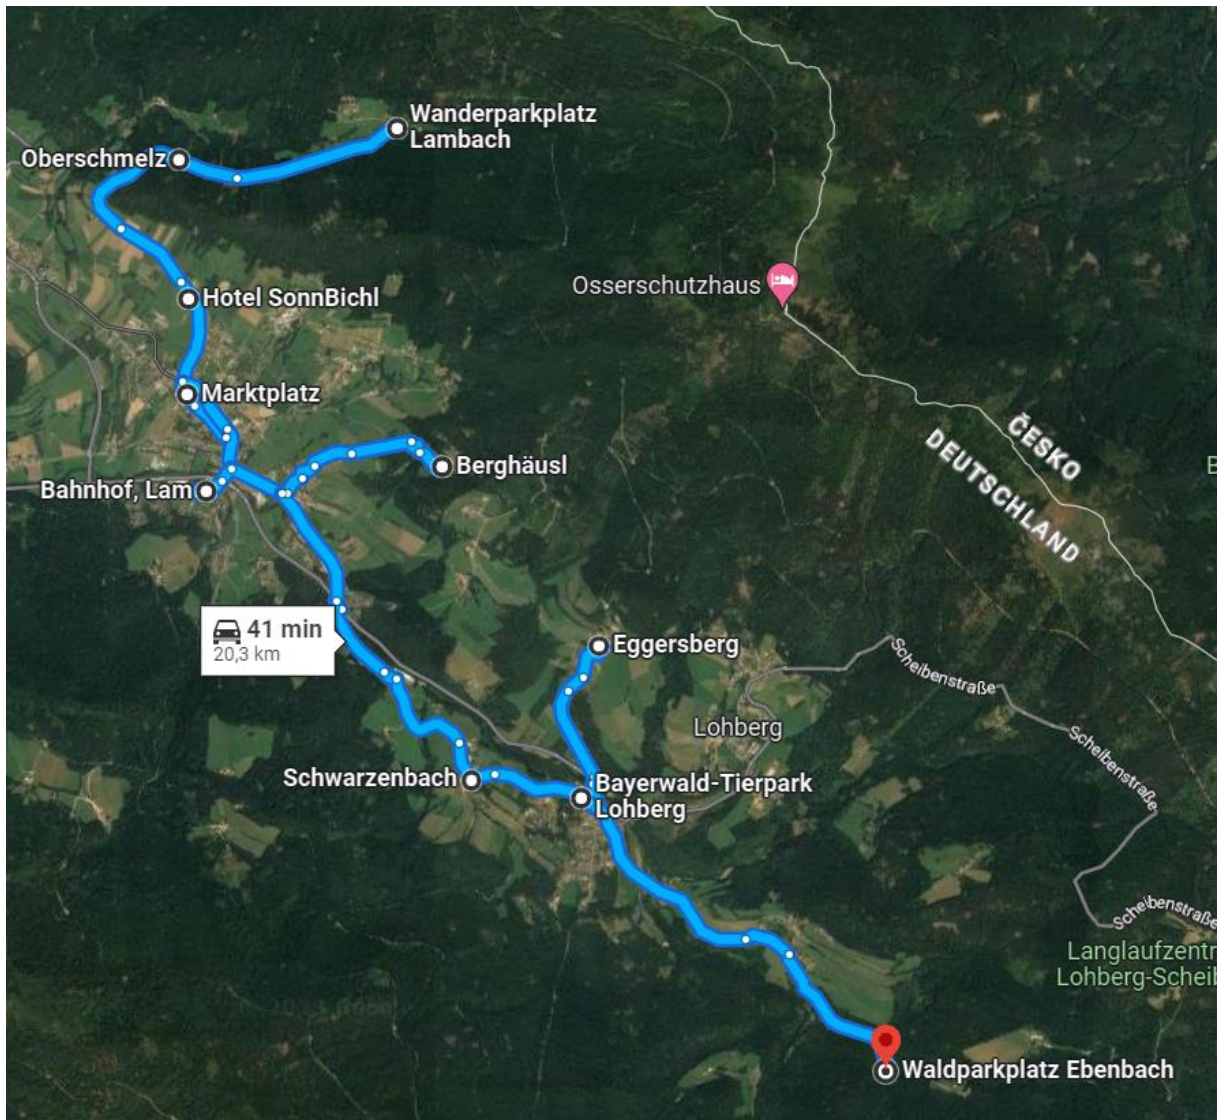

Nutzplatzkilometer Linie 914

Neukirchen b. Hl. Blut – Rittsteig – Höllhöhe – Lambach – Lam – Sommerau

KM Gesamt: 87,1 KM