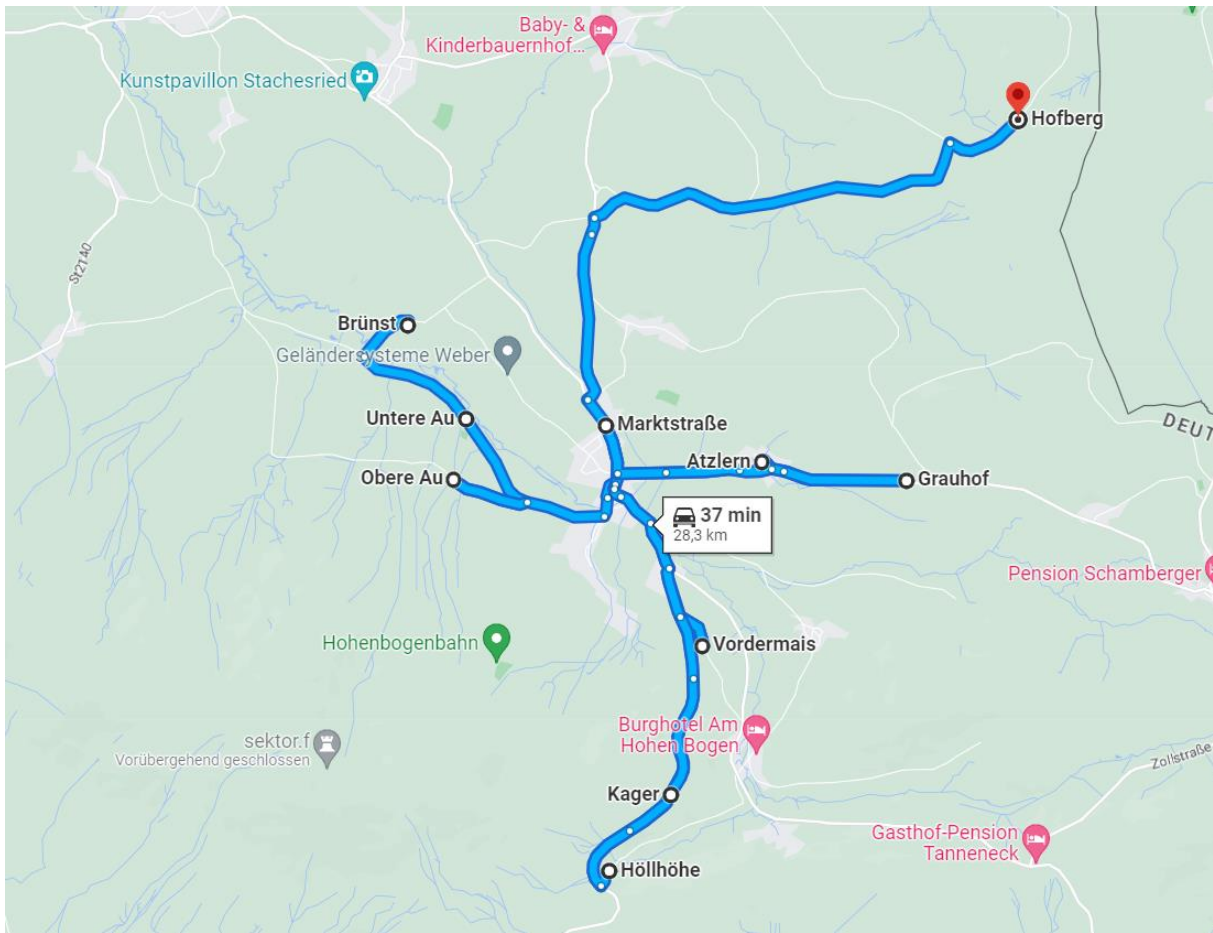

Nutzplatzkilometer Linie 914

Neukirchen b. Hl. Blut – Rittsteig – Höllhöhe – Lambach – Lam – Sommerau

KM Gesamt: 87,1 KM